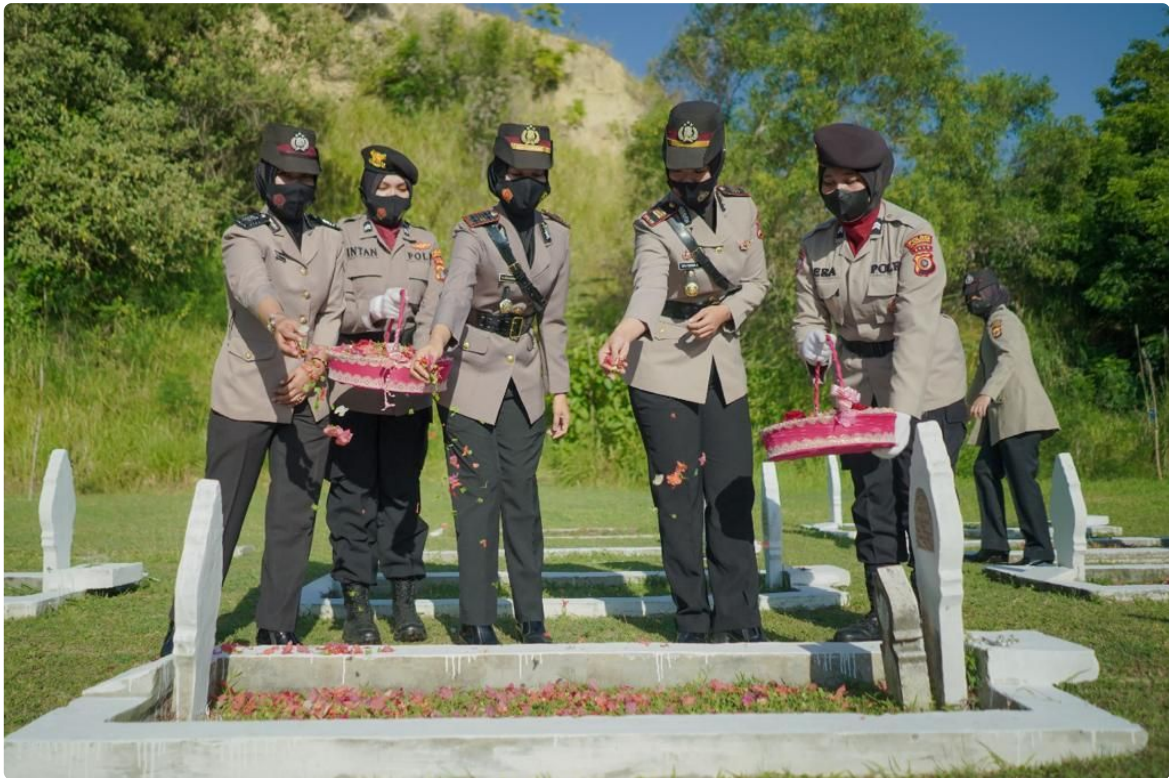

"Selain sebagai agenda yang dilaksanakan tiap tahun, ziarah ini merupakan salah satu langkah mengenang jasa para pahlawan yang telah gugur mendahului kita," ujarnya

S

Selain itu, kata Kasat, para Polwan di jajaran Polres Lhokseumawe diharapkan mampu meneladani semangat juang pahlawan dalam tugas sehari-hari

Rangkaian HUT Polwan ke 74, Polwan Polres Lhokseumawe Tabur Bunga di TMP Blang Panyang

LHOKSEUMAWE - personel Polwan Polres Lhokseumawe melakukan ziarah dan tabur bunga di Taman Makam Pahlawan (TMP) Blang Panyang, Kecamatan Muara Satu, Kota Lhokseumawe, Rabu (24/8/2022)

Hadir pada kegiatan tersebut, Kasat Lantas Polres Lhokseumawe, AKP Vifa Febriana Sari, SH, SIK, MH, Kapolsek Syamtalira Bayu, Iptu Lilisma Suryani, SH, Kapolsek Muara Dua, Ipda Nina Ervianti, SH, MH serta personel Polwan lainnya

Kapolres Lhokseumawe, AKBP Henki Ismanto, SIK melalui Kasat Lantas, AKP Vifa Febriana Sari, SH, SIK, MH mengatakan, kegiatan tersebut merupakan rangkaian HUT Polisi Wanita (Polwan) ke 74

"Selain sebagai agenda yang dilaksanakan tiap tahun, ziarah ini merupakan salah satu langkah mengenang jasa para pahlawan yang telah gugur mendahului kita," ujarnya

Selain itu, kata Kasat, para Polwan di jajaran Polres Lhokseumawe diharapkan mampu meneladani semangat juang pahlawan dalam tugas sehari-hari